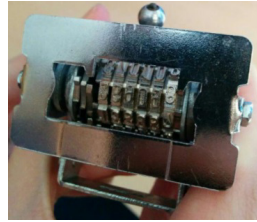

SELLOS NUMERADORES, FECHADORES Y AUTOMATICOS

NUMERADOR AUTOMATICO Great Wall 45

45 6 digitos

NUMERADORES BinBin

D-4002 4mm 8 Bandas
D-3002 5mm 8 Bandas

SELLOS FECHADORES BinBin

MD-5 TY-500 3mm.
MD-4 TY-400 4mm.
MD-3 TY-300 5mm.

SELLOS AUTOMÁTICOS Shiny

Max. 26X10 mm
S-821
Gerhard Wolff
Reinholdweg 7
31311 Elze-Liechen

S-821
26x10mm.

Max. 58X22 mm
S-824
Melissa's
PET-Shop
Piperwald, St. 618
Hof 9.3 Premier
-Frankfurt-

S-824
58x22mm.