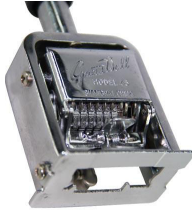

SELLOS NUMERADORES, FECHADORES Y AUTOMATICOS

NUMERADOR AUTOMATICO Great Wall 45

45 6 digitos

NUMERADORES BinBin

D-4002 4mm 8 Bandas
D-3002 5mm 8 Bandas

SELLOS FECHADORES BinBin

MD-5 TY-500 3mm.
MD-4 TY-400 4mm.
MD-3 TY-300 5mm.

SELLOS AUTOMÁTICOS Shiny

Max. 26X10 mm
S-821
Gerhard Wolff
Reinholdweg 7
31311 Elze-Liechen

S-821
26x10mm.

Max. 58X22 mm
S-824
Melissa's
PET-Shop
Piperwald, St. 618
Hof 9.3 Premier
-Frankfurt-

S-824
58x22mm.