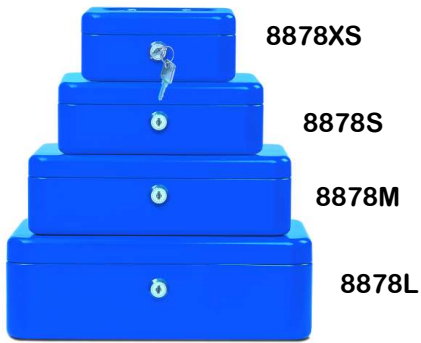

COFRES

COFRES PORTAVALORES

8878XS

8878S

8878M

8878L

8878XS Mini
15 x 11,50 x 7,50 cm
Caja x 1/36

8878S Chico
20 x 16 x 8,50 cm
Caja x 1/20

8878M Mediano
25 x 18 x 8,50 cm
Caja x 1/16

8878L Grande
30 x 23 x 9 cm
Caja x 1/10

8878XL Extra Grande
37 x 28 x 9 cm
Caja x 1/8

Con cerradura y bandeja,
Colores surtidos

8878XS

8878S

8878M

8878L

8878XL

COFRES PORTALLAVES

X20 Para 20 llaves,
Sin llaveros

X40 Para 40 llaves,
Sin llaveros

X80 Para 80 llaves,
Sin llaveros.

X140 Para 140 llaves,
Sin llaveros.

LOS COFRES PORTALLAVES NO
TRAEN LOS LLAVEROS.