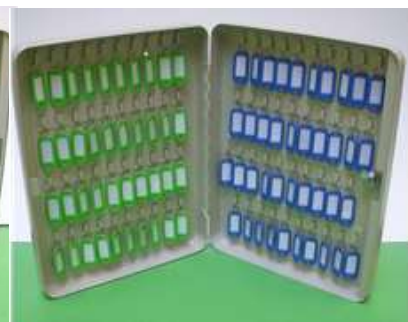

COFRES

COFRES PORTAVALORES

8878XS

8878S

8878M

8878L

8878XS Mini
15 x 11,50 x 7,50 cm
Caja x 1/36

8878S Chico
20 x 16 x 8,50 cm
Caja x 1/20

8878M Mediano
25 x 18 x 8,50 cm
Caja x 1/16

8878L Grande
30 x 23 x 9 cm
Caja x 1/10

8878XL Extra Grande
37 x 28 x 9 cm
Caja x 1/8

Con cerradura y bandeja,
Colores surtidos

8878XS

8878S

8878M

8878L

8878XL

COFRES PORTALLAVES

X20 Para 20 llaves,
Sin llaveros

X40 Para 40 llaves,
Sin llaveros

X80 Para 80 llaves,
Sin llaveros.

X140 Para 140 llaves,
Sin llaveros.

LOS COFRES PORTALLAVES NO
TRAEN LOS LLAVEROS.