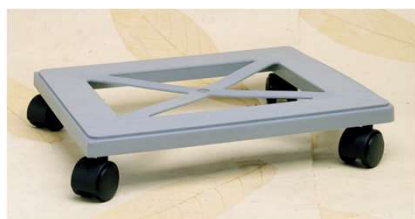

CAJAS DE CARTÓN

705 CAJA OFICIO (el ancho)
Caja x 12
(38.10 x 26.00 x 61.00 cm.)

948 MINI BIN
11.27x13.33x16.51cm
Unidad Pack x2 Caja x 20 Packs

947 MINI STORAGE BOX
20.80x12.065x30cm
Caja x 40

BASE PARA CAJONERAS PLÁSTICAS EAGLE

9345/2 BASE RODANTE.

(Para apilar entre toda la serie de plástico 9345/6/7/8/9, 9345L/3).

PORTA-CATALOGOS

PORTA-CATALOGO PLASTICO

- Medidas internas
- Ancho 232mm
- Profundidad 45mm
- Alto 270mm
- Medidas externas
- Ancho 238mm
- Profundidad 90mm con la base
- Alto 270mm