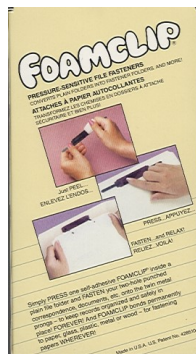

Oxford

41732

Chico, Negro mate para 10 carpetas colgantes tamaño Carta.
(No trae carpetas)

Oxford

41742

Grande, Negro mate para 25 carpetas colgantes tamaño Carta.
(No trae carpetas)

BROCHES TIPO NEPACO AUTOADHESIVOS

BROCHES TIPO NEPACO ADHESIVOS

IDEAL PARA TODO TIPO DE CARPETAS

BROCHES AUTOADHESIVOS (TIPO NEPACO)

MPS

(80 x 171.5mm)
Para perforaciones standard de 8cm.
Largo 17,15cm

Estuche x25 unidades Caja x 2000 Unidades Ideal para todo tipo de carpetas