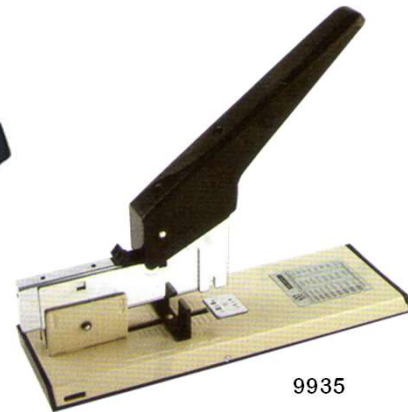

ABROCHADORAS PARA 100 Y 220 HOJAS

Puede ver la línea completa Rapid en

ABROCHADORAS PARA 100 y 220 HOJAS

100502

100504

9935

9991

100502 / 9991
100 HOJAS
Broches 23/6 a 23/13

100504 / 9935
220 HOJAS
Broches 23/6 a 23/24

BROCHES PARA ABROCHADORAS

RAPID	#10	24/6	26/6					
STD		26/8						
EAGLE		23/6	23/8					
KW / STD		23/10	23/13	23/15	23/17	23/20	23/23	23/24

RAP10	#10	
RAP24/6	24/6	
RAP26/6	26/6	
2608	26/08	para Abrochadora Rapid S50
Cajas x100 unidades		